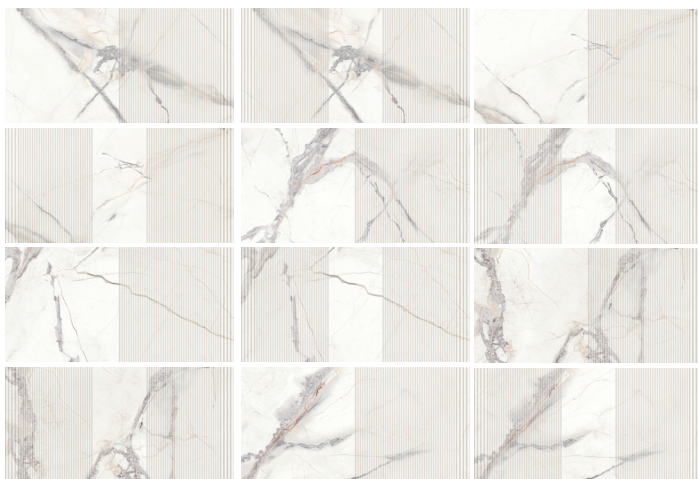

sviluppo grafico 30X60 3D Ret.