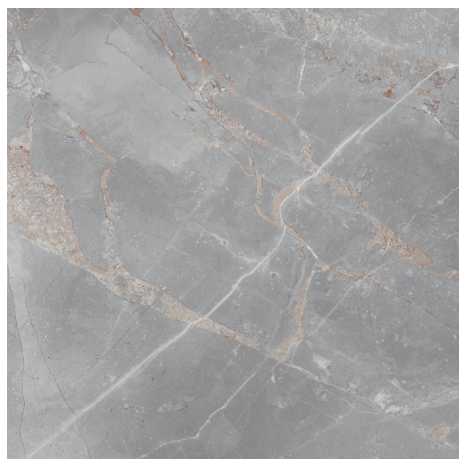

7,4mm  
SPESSORE

R9

PEI4

Iberis  
60X60 ELITE Ret.

Iberis  
30X60 ELITE Ret.

Iberis  
30X60 ELITE 3D Ret.

Iberis  
7,5X60 ELITE Bat. Ret.

sviluppo grafico 30X60 3D Ret.