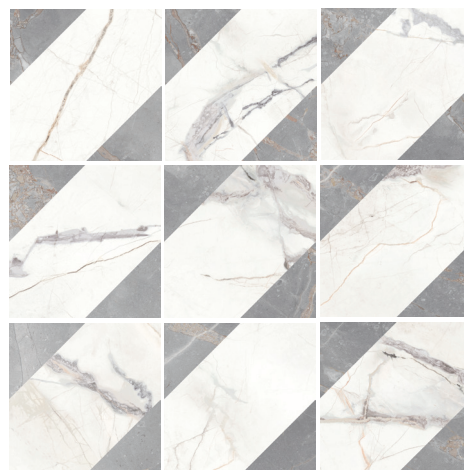

sviluppo grafico 20X20 Mix Dec