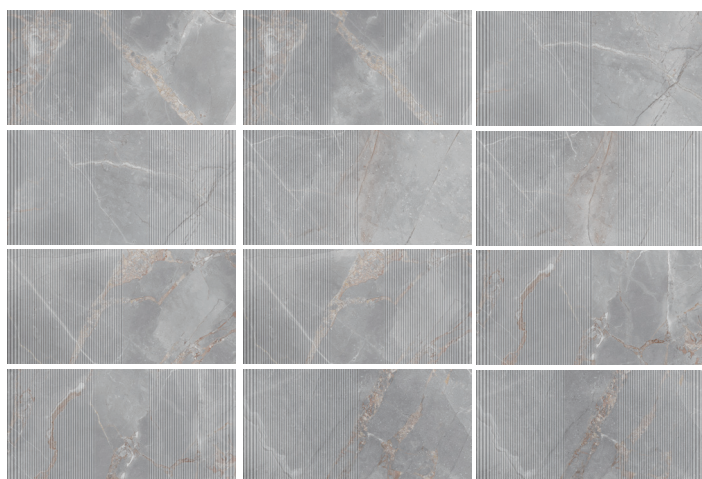

7,4mm  
SPESSORE

R9

PEI4

Iberis  
60X60 ELITE Ret.

Iberis  
30X60 ELITE Ret.

Iberis  
30X60 ELITE 3D Ret.

Iberis  
7,5X60 ELITE Bat. Ret.

sviluppo grafico 30X60 3D Ret.