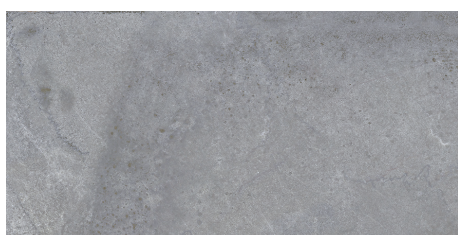

Flora Marble 60X60 PEARL Rect.
Flora Marble 30X60 PEARL Rect.