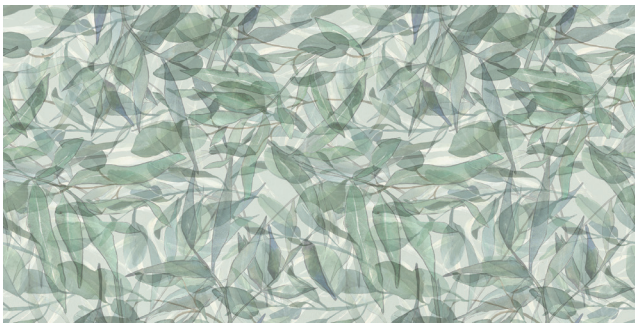

FLORA

BY G3NIUS

La série Flora est conçue pour un total look harmonieux et complet. Un effet pierre avec des nuances allant du beige au gris en passant par le blanc ivoire et le nacré. La proposition est complétée par un format 20x20 aux tons pastel et une décoration aux textures feuillues, parfaites pour recouvrir chromatiquement les murs de la maison.

6 GRAPHIQUES
60X60 RECT.

Flora Marble
60X60 PEARL Dec Grip Rect.

Flora Marble
60X60 BONE Dec Grip Rect.

Flora

30X60 Rect.

30X60 Dec Rect.

Flora
30x60 Pearl Rect.
30X60 Dec Ret Rect.

Flora
30x60 Dec
60x60 BONE Rect.